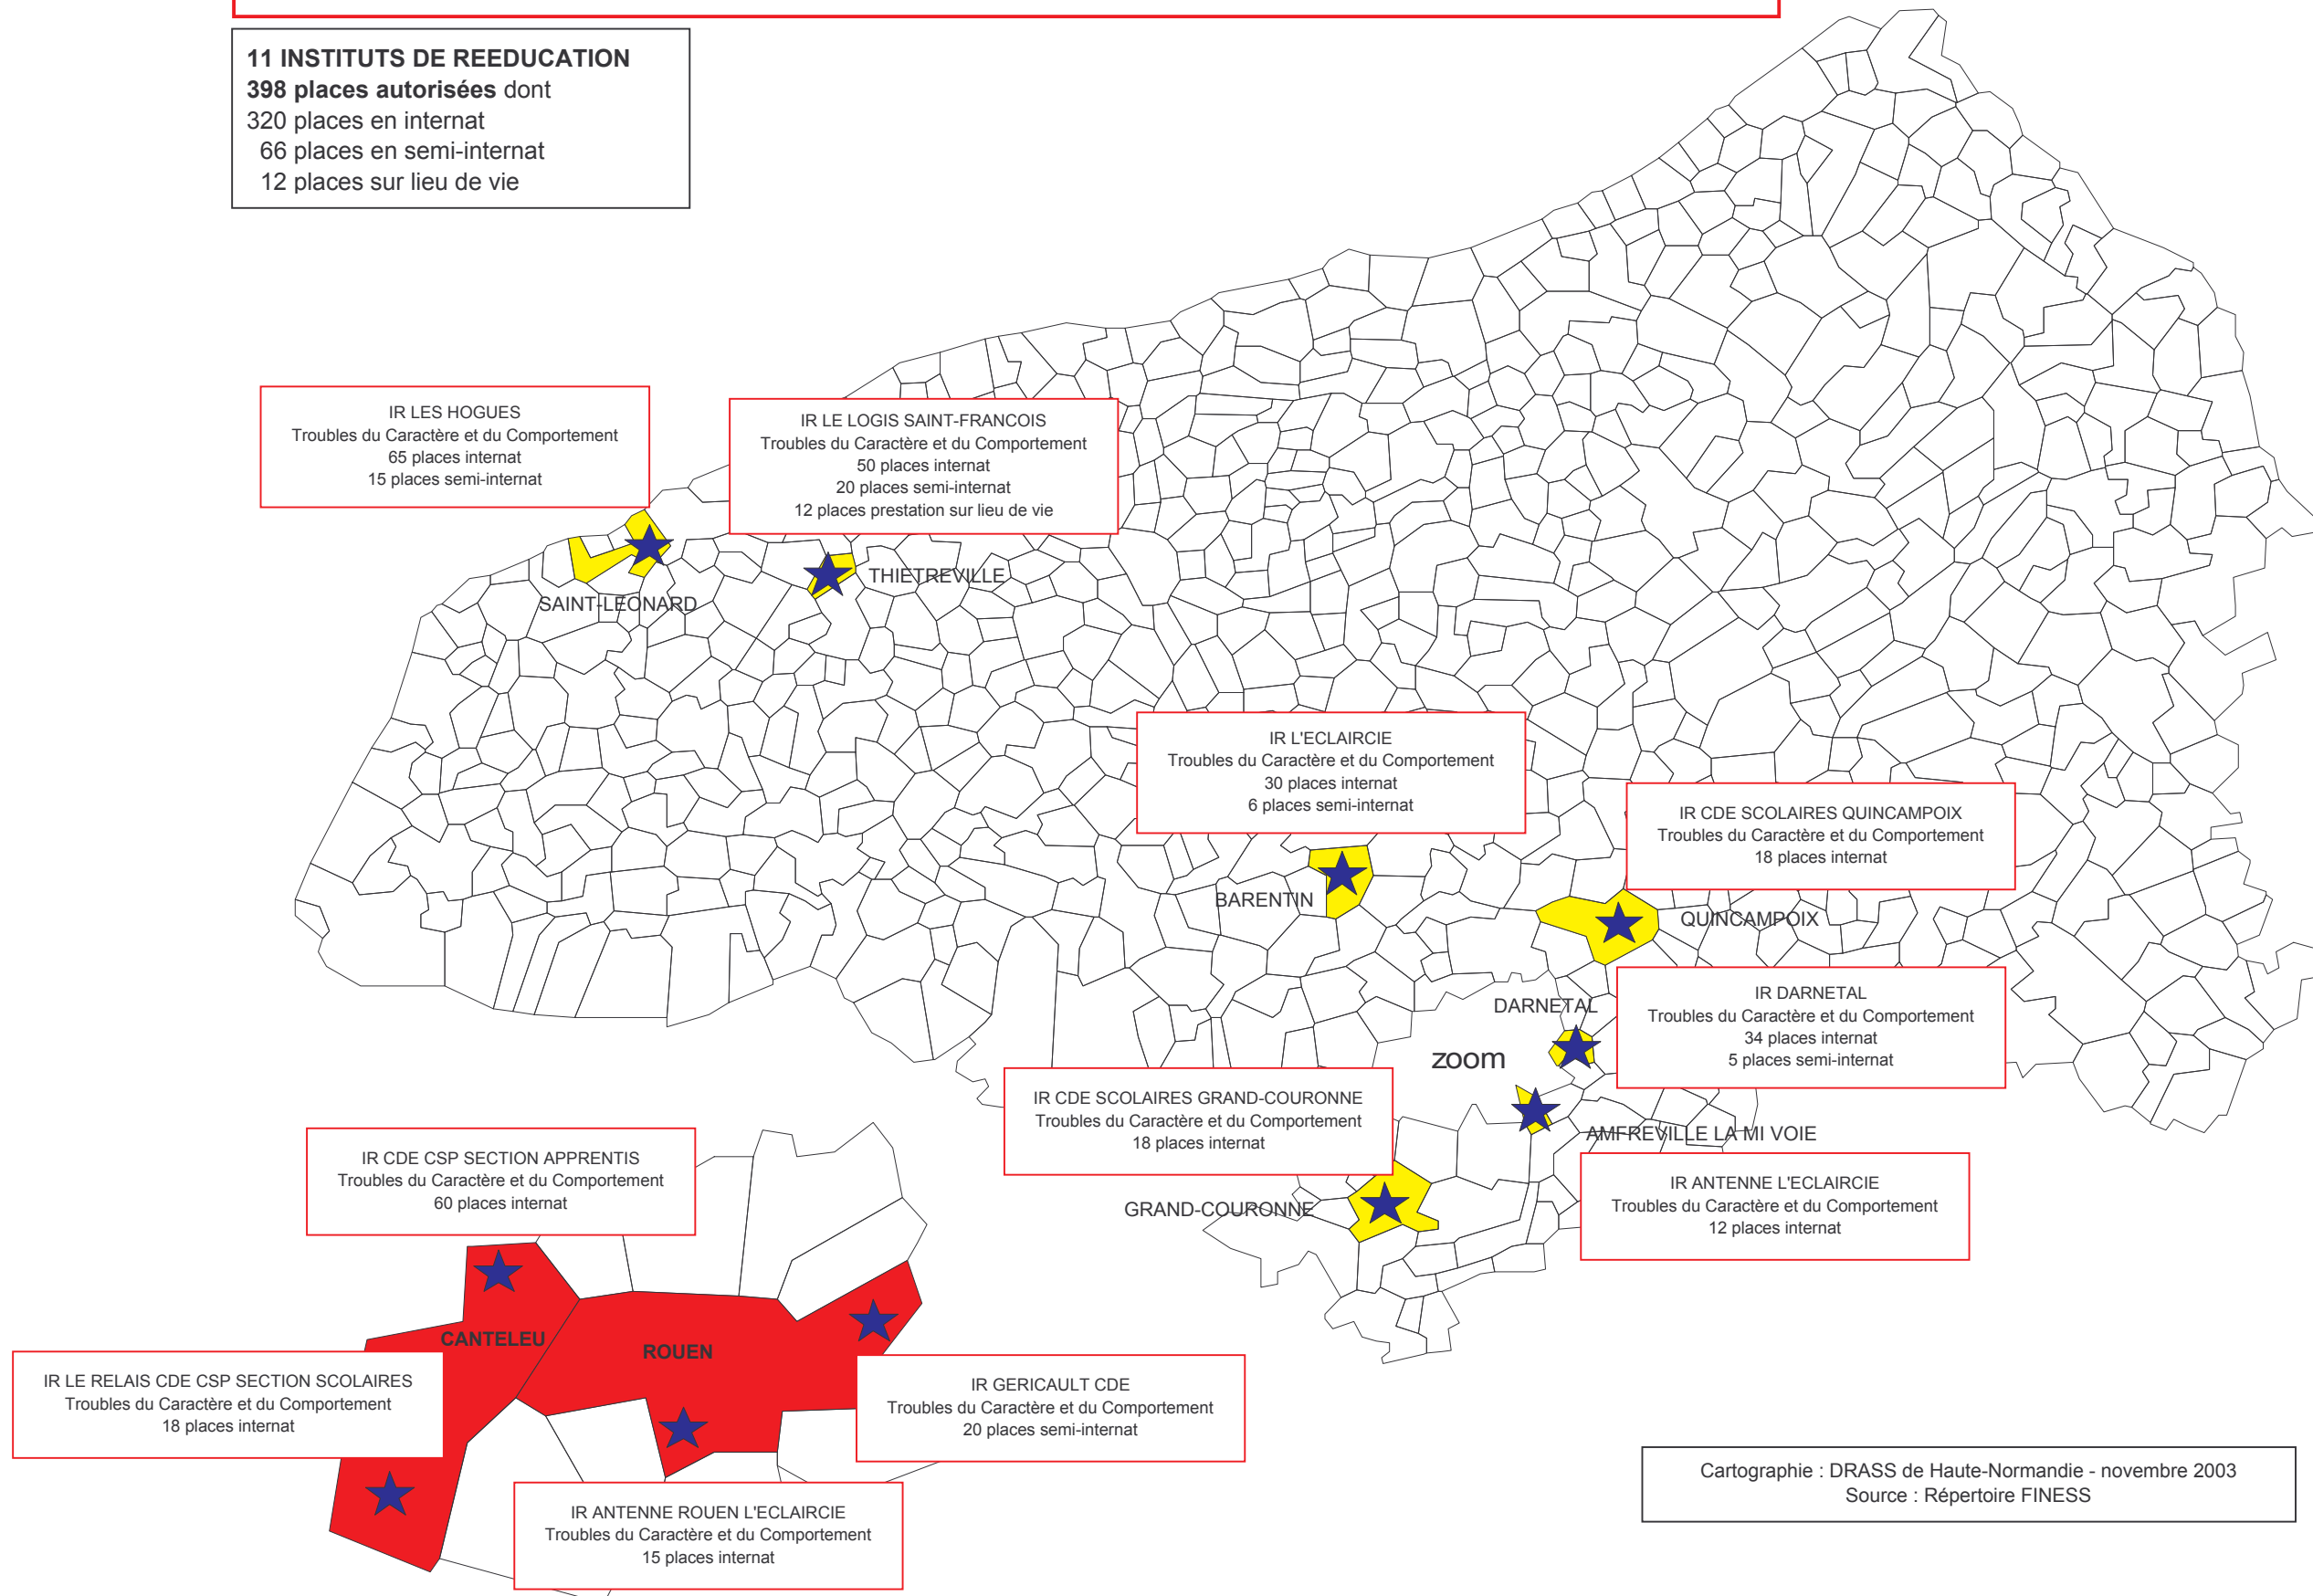

SITUATION ET CAPACITE DES INSTITUTS DE REEDUCATION DE SEINE-MARITIME

11 INSTITUTS DE REEDUCATION
398 places autorisées dont
 320 places en internat
 66 places en semi-internat
 12 places sur lieu de vie

Cartographie : DRASS de Haute-Normandie - novembre 2003
 Source : Répertoire FINISS